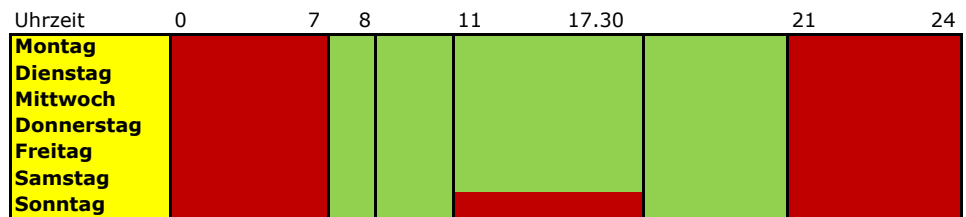

III. Private Motorboote mit betrieblichem Landungsplatz

Nachtfahrverbot (ganzjährig)

Nachtfahrverbot (ganzjährig)

Sonn- und Feiertagsfahrverbot (Mai, Juni und September)

Sonn- und Feiertagsfahrverbot (Mai, Juni und September)

Saisonfahrverbot (Juli und August)

Saisonfahrverbot (Juli und August)

Fahrverbot