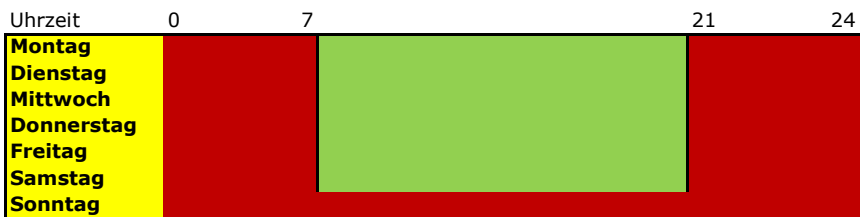

III. Private Motorboote mit betrieblichem Landungsplatz

Nachtfahrverbot (ganzjährig)

Nachtfahrverbot (ganzjährig)

Sonn- und Feiertagsfahrverbot (Mai, Juni und September)

Sonn- und Feiertagsfahrverbot (Mai, Juni und September)

Saisonfahrverbot (Juli und August)

Saisonfahrverbot (Juli und August)

Fahrverbot