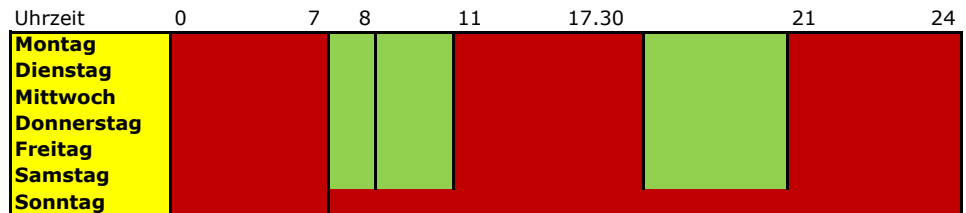

III. Private Motorboote mit betrieblichem Landungsplatz

Nachtfahrverbot (ganzjährig)

Nachtfahrverbot (ganzjährig)

Sonn- und Feiertagsfahrverbot (Mai, Juni und September)

Sonn- und Feiertagsfahrverbot (Mai, Juni und September)

Saisonfahrverbot (Juli und August)

Saisonfahrverbot (Juli und August)

Fahrverbot