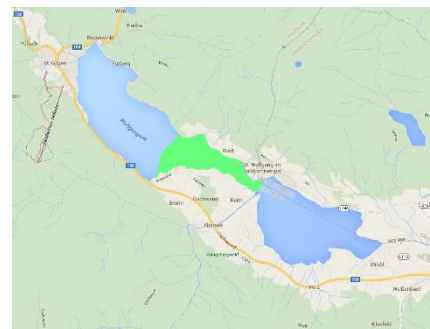

TEILGEBIET RIED/SCHWAND

Tageskarte Erwachsene € 22,00 + Fischereiumlage € 10,00

Wochenkarte Erwachsene € 75,00 + Fischereiumlage € 25,00

Ermäßigung für Kinder und Jugendliche

Fischerkarten erhältlich bei:

- Fischerei Höplinger, Markt 79, 5360 St. Wolfgang, Tel. +43 (0) 664/5034734
- Online unter www.heifish.com